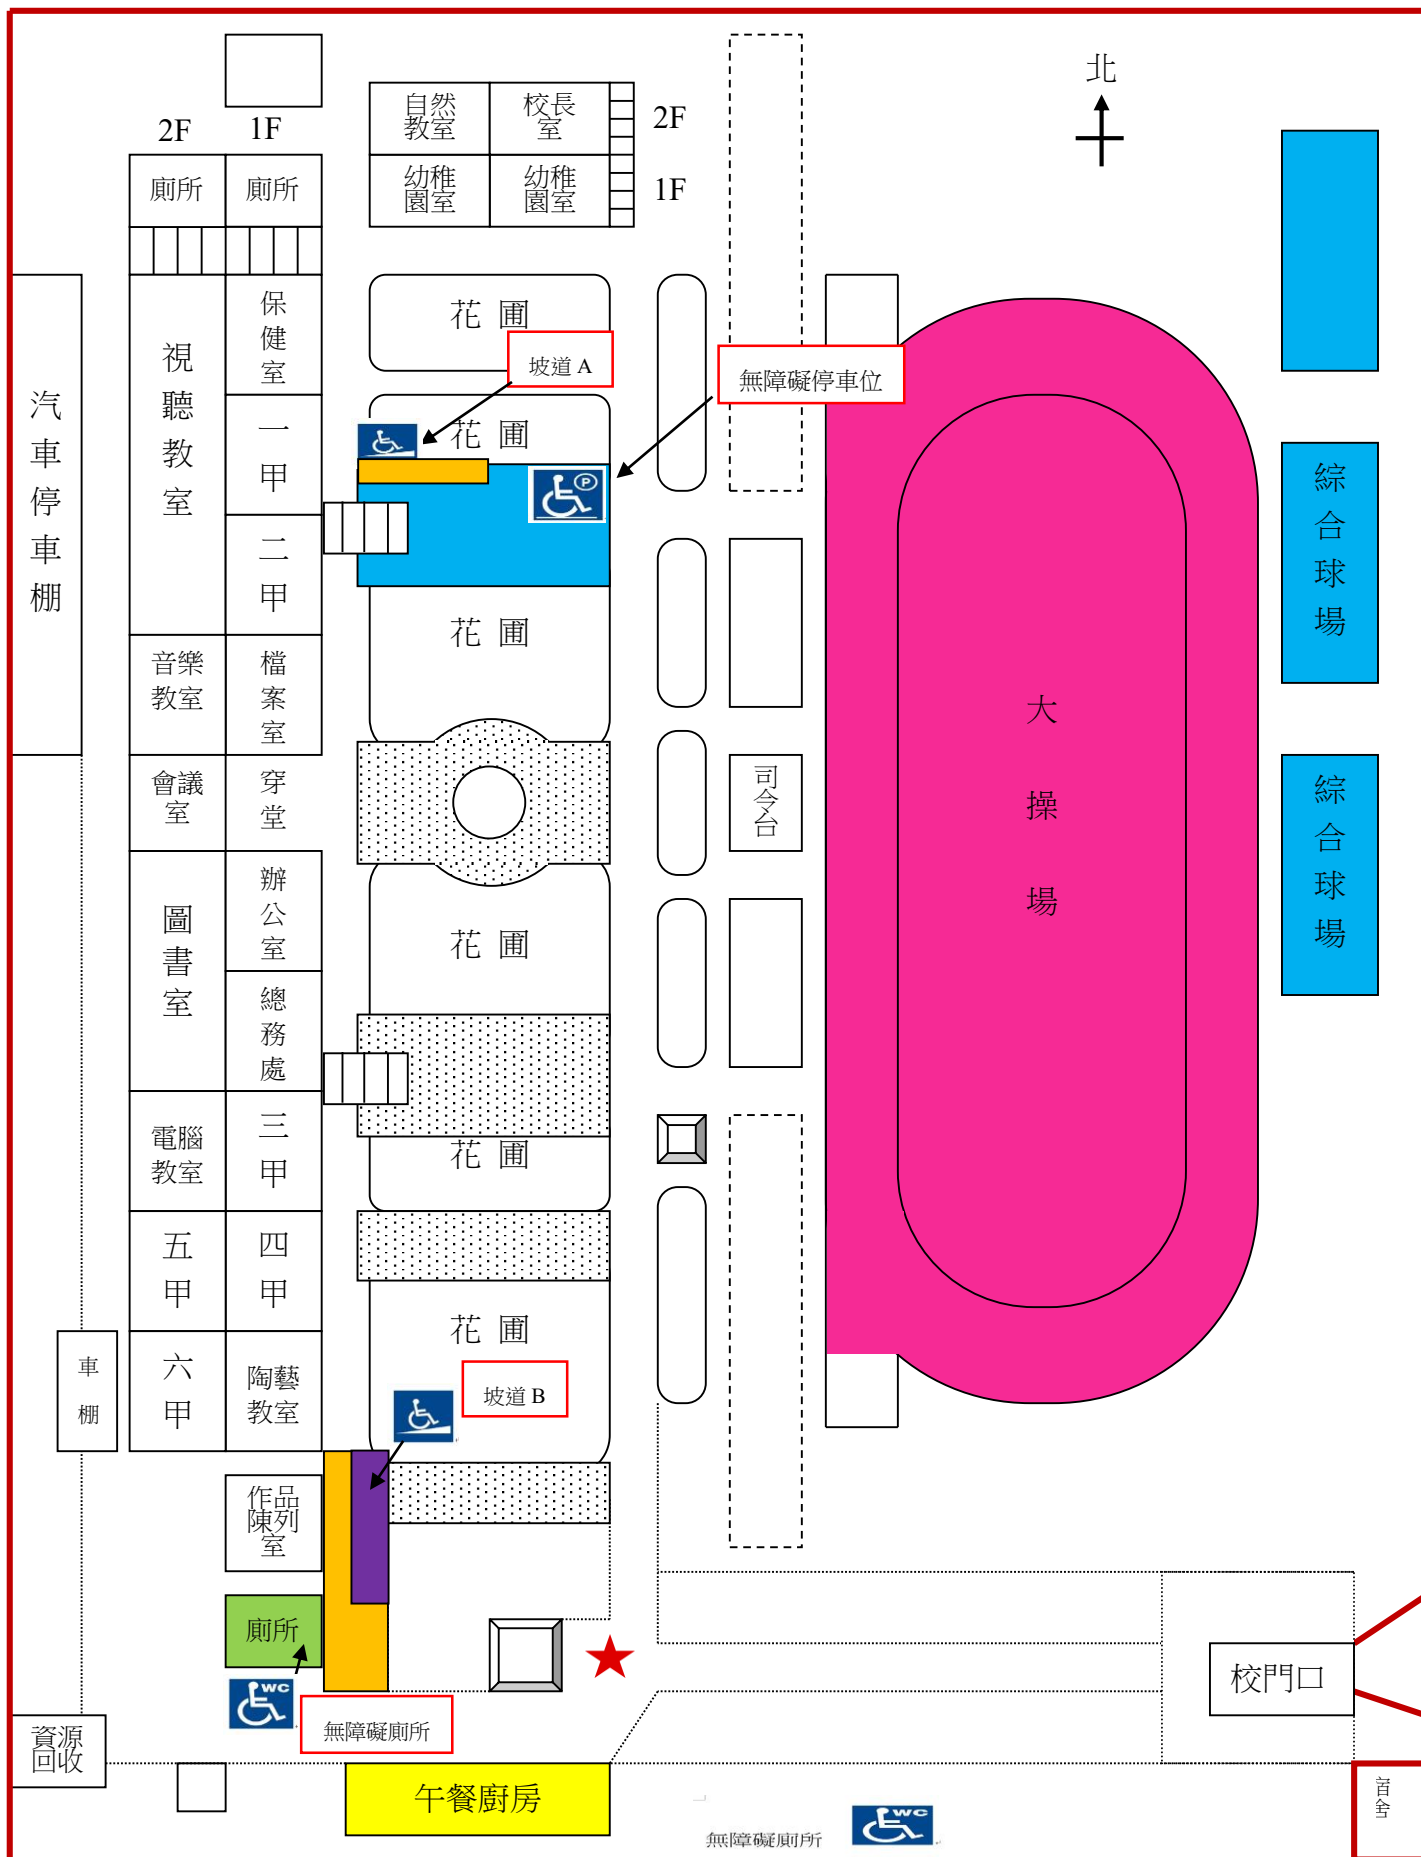

# 臺東縣臺東市富岡國民小學友善校園無障礙設施地圖

- 無障礙廁所 
- 無障礙斜坡道 
- 無障礙停車場 